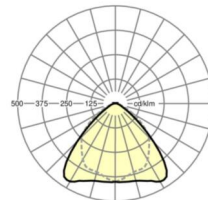

MÉCANIQUE

Couleur du boîtier	blanc signalisation RAL 9016
Cotes (Long.xLarg.xH/DxH)	1531mm x 55mm x 37mm
Poids (net)	1.75kg
Type de montage	Montage sur système de rail support, Structure lumineuse

Dimensions

L	1531 mm	Longueur
B	55 mm	Largeur
H	37 mm	Hauteur

LIEN PROFOND

<https://www.regiolux.de/fr/article/19515004160>

Référence	LED 6000lm 865
ηLB	100 %
Φ ↓/↑	98 % / 2 %
UGR trans./long.	21.7 / 23.1